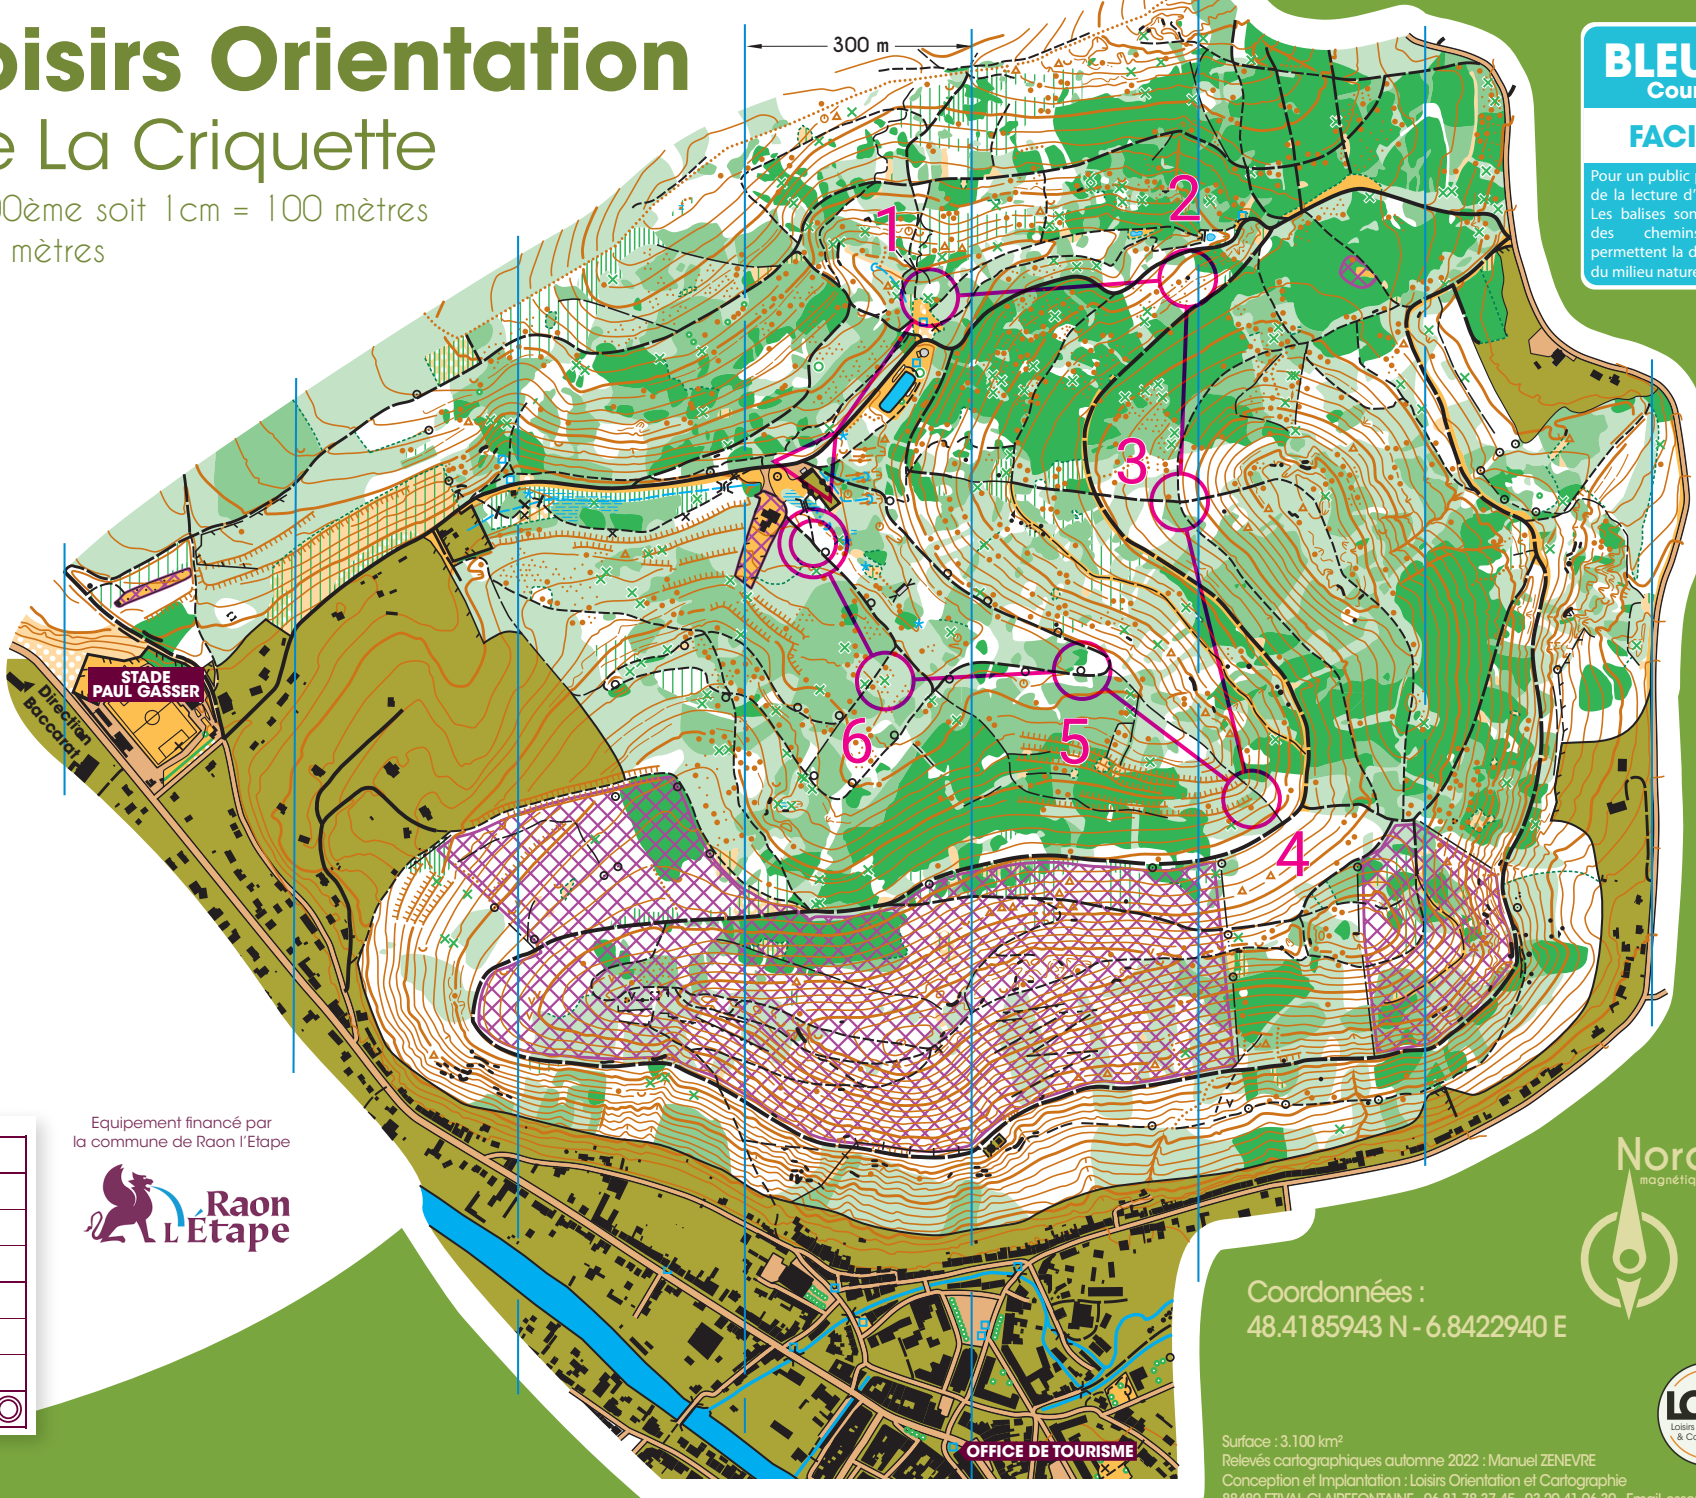

Espace Loisirs Orientation

Forêt de La Criquette

Echelle : 1/10000ème soit 1cm = 100 mètres
 Equidistance : 5 mètres

BLEU 1
 Court
FACILE

Pour un public plus averti de la lecture d'une carte. Les balises sont proches des chemins, mais permettent la découverte du milieu naturel.

31

37

58

34

57

36

Circuit Bleu 1
 2.1 km - D+ 90 m

1	31	⊗			
2	37	▲			
3	58	⚡	⊗		
4	34	⚡		⊗	
5	57	○		jeux	
6	36	⊗			
		⊗	210 m		⊗

Equipement financé par la commune de Raon l'Étape

OFFICE DE TOURISME

Coordonnées :
 48.4185943 N - 6.8422940 E

Surface : 3.100 km²
 Relevés cartographiques automne 2022 : Manuel ZENEVRE
 Conception et Implantation : Loisirs Orientation et Cartographie
 88480 ETIVAL CLAIREFONTAINE - 06 81 78 37 45 - 03 29 41 96 30 - Email.essentielpub@live.fr

Toute reproduction ou adaptation sous quelque forme et par quelque procédé, que ce soit, même partiel, est strictement interdite. L'ensemble des droits appartient à la commune de Raon l'Étape (88).